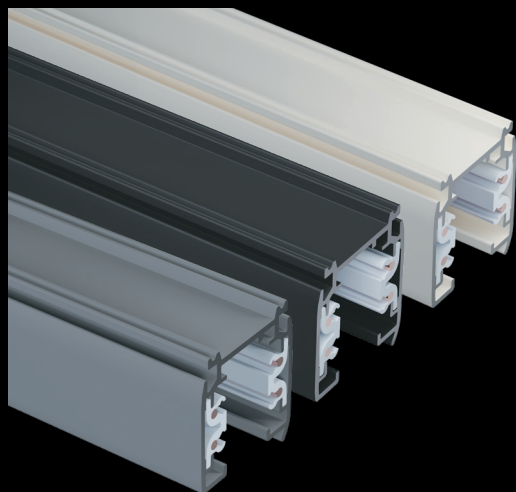

ТС-3Ф-Ш-01

Гарантия
3 года

Сделано
в России

описание модели

Осветительный трехфазный шинопровод предназначен для создания трековых систем освещения. Представлен в трех размерах: 1, 2, 3 метра.

Материал: алюминий, покрытый порошковой краской.

Модификации ТС-3Ф-Ш-01-R-Z

R – цвет	Z – длина
BL – черный	1M – 1 метр
WH – белый	2M – 2 метра
GR – серый	3M – 3 метра

ТС-3Ф-ВП-01-Л

Гарантия
3 года

описание модели

Ввод питания левый предназначен для подключения к сети трехфазного шинопровода.

Материал: пластик.

Модификации ТС-3Ф-ВП-01-Л-R

R – цвет
BL – черный
WH – белый
GR – серый

ТС-3Ф-КНК-01-И-В

Гарантия
3 года

описание модели

Внутренний коннектор предназначен для соединения трехфазных шинопроводов в линию.

Материал: пластик.

Модификации ТС-3Ф-КНК-01-И-В-R

R – цвет
BL – черный
WH – белый
GR – серый