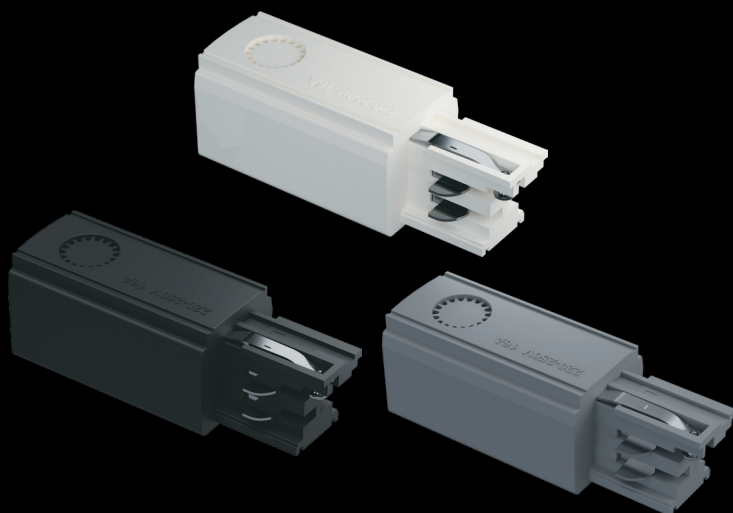

ТС-3Ф-Ш-01

Гарантия
3 года

Сделано
в России

описание модели

Осветительный трехфазный шинопровод предназначен для создания трековых систем освещения. Представлен в трех размерах: 1, 2, 3 метра.

Материал: алюминий, покрытый порошковой краской.

Модификации ТС-3Ф-Ш-01-R-Z

R – цвет	Z – длина
BL – черный	1M – 1 метр
WH – белый	2M – 2 метра
GR – серый	3M – 3 метра

ТС-3Ф-ВП-01-Л

Гарантия
3 года

описание модели

Ввод питания левый предназначен для подключения к сети трехфазного шинопровода.

Материал: пластик.

Модификации ТС-3Ф-ВП-01-Л-R

R – цвет
BL – черный
WH – белый
GR – серый

ТС-3Ф-КНК-01-И-В

Гарантия
3 года

описание модели

Внутренний коннектор предназначен для соединения трехфазных шинопроводов в линию.

Материал: пластик.

Модификации ТС-3Ф-КНК-01-И-В-R

R – цвет
BL – черный
WH – белый
GR – серый