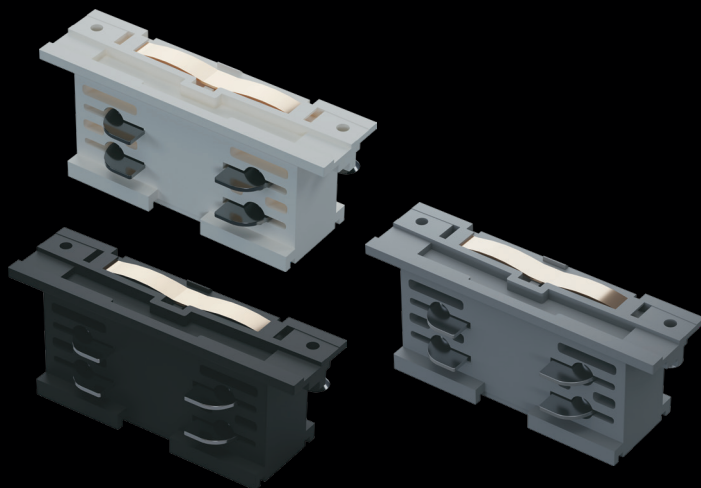

ТС-3Ф-Ш-01

Гарантия
3 года

Сделано
в России

описание модели

Осветительный трехфазный шинопровод предназначен для создания трековых систем освещения. Представлен в трех размерах: 1, 2, 3 метра.

Материал: алюминий, покрытый порошковой краской.

Модификации ТС-3Ф-Ш-01-R-Z

R – цвет	Z – длина
BL – черный	1M – 1 метр
WH – белый	2M – 2 метра
GR – серый	3M – 3 метра

ТС-3Ф-ВП-01-Л

Гарантия
3 года

описание модели

Ввод питания левый предназначен для подключения к сети трехфазного шинопровода.

Материал: пластик.

Модификации ТС-3Ф-ВП-01-Л-R

R – цвет
BL – черный
WH – белый
GR – серый

ТС-3Ф-КНК-01-И-В

Гарантия
3 года

описание модели

Внутренний коннектор предназначен для соединения трехфазных шинопроводов в линию.

Материал: пластик.

Модификации ТС-3Ф-КНК-01-И-В-R

R – цвет
BL – черный
WH – белый
GR – серый